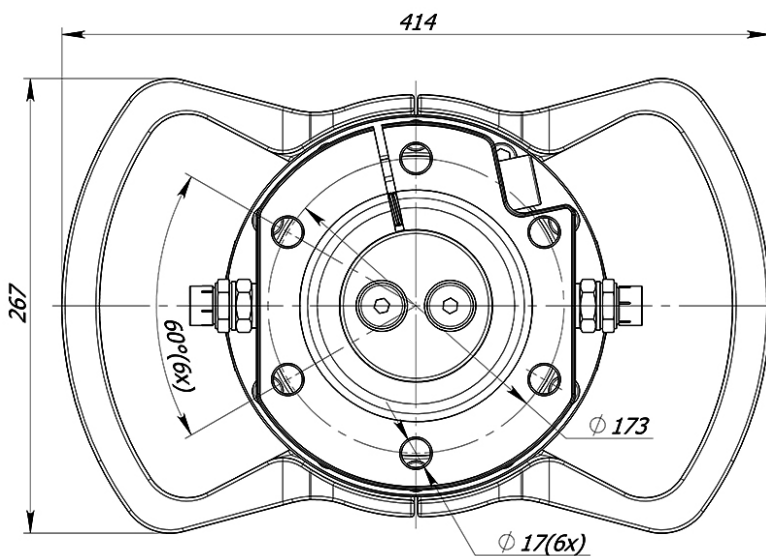

## [mm]

Šifra / Code	12428
Rotacija / Rotation	360°
Statična nosilnost / Static load	[kg] 10.000
Dinamična nosilnost / Dynamic load	[kg] 5000
Navor pri 250 bar / Torque at 250 bar	[Nm] 2800
Pretok olja / Oil flow	[l/min] 30