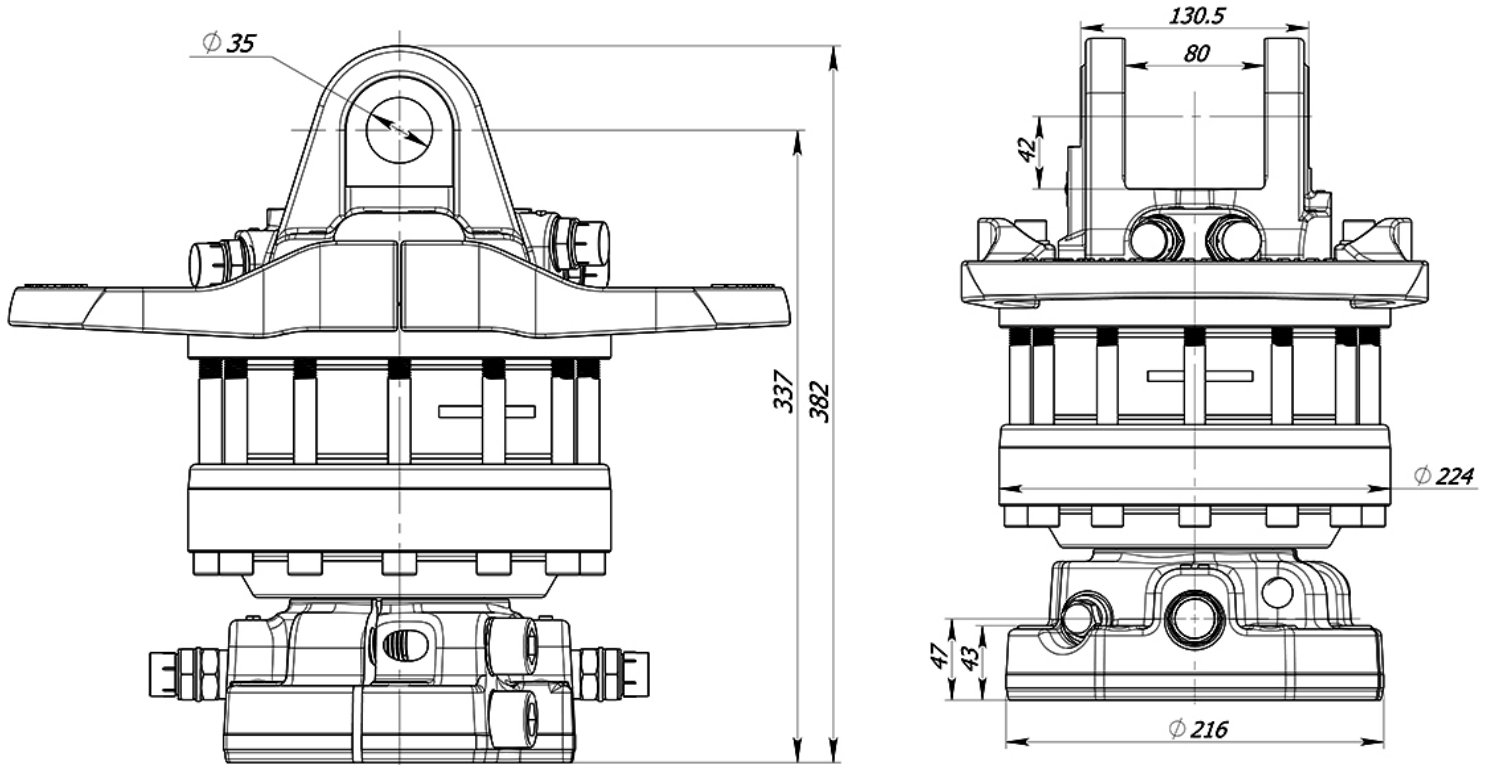

## [mm]

Šifra / Code	12428
Rotacija / Rotation	360°
Statična nosilnost / Static load	[kg] 10.000
Dinamična nosilnost / Dynamic load	[kg] 5000
Navor pri 250 bar / Torque at 250 bar	[Nm] 2800
Pretok olja / Oil flow	[l/min] 30